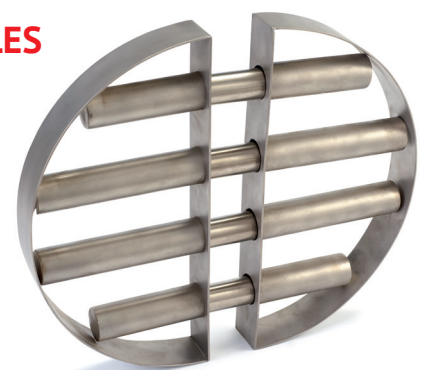

SEPARADORES MAGNÉTICOS (BARRAS)

MAGNETIC FILTERS (BARS)

MAGNET FILTERSTÄBE

Medidas Ø 25
Sizes Ø 25
Durchmesser Ø 25

Ø	A
25	100
25	150
25	200
25	250
25	300
25	350
25	400
25	450
25	500
25	600
25	700
25	800
25	900
25	1000

Medidas Ø 32
Sizes Ø 32
Durchmesser Ø 32

Ø	A
33	100
33	150
33	200
33	250
33	300
33	350
33	400
33	450
33	500
33	600
33	700
33	800
33	900
33	1000

Medidas Ø 43
Sizes Ø 43
Durchmesser Ø 43

Ø	A
43	100
43	150
43	200
43	250
43	300
43	350
43	400
43	450
43	500
43	600
43	700
43	800
43	900
43	1000

PARRILLAS Y FILTROS MAGNÉTICOS SEMI AUTO-LIMPIABLES

SEMI - AUTOMATIC SELF CLEANING MAGNETIC GRIDS

SELBSTREINIGENDE MAGNETGITTER

Ø mm	
250	450
300	500
350	550
400	600

Cuadrado / Square / Viereck	Rectangular / Rectangle / Rechteck
200x200x80mm	200x350x80
300x300x80mm	300x400x80
250x250x80mm	400x500x80
400x400x80mm	500x600x80