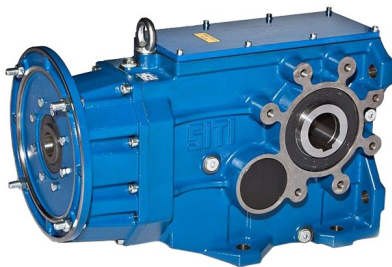

REDUTORES

GEARBOX

A SITI oferece uma ampla gama de redutores, tais como:

- Helicoidais
- Coaxiais
- Ortogonais
- Eixos paralelos
- Pendulares
- Planetários
- Variadores mecânicos.

SITI offers a wide range of gearboxes such as:

Variadores mecânicos

Mechanical speed variator

SERIE MU

Redutor de roda de coroa + sem fim (quadrado)

Single Gearbox (square)

SERIE NHL

Redutores coaxiais

Helical inline Gearbox