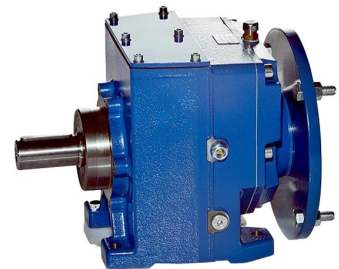

REDUTORES

GEARBOX

A SITI oferece uma ampla gama de redutores, tais como:

- Helicoidais
- Coaxiais
- Ortogonais
- Eixos paralelos
- Pendulares
- Planetários
- Variadores mecânicos.

SITI offers a wide range of gearboxes such as:

Variadores mecânicos

Mechanical speed variator

SERIE MU

Redutor de roda de coroa + sem fim (quadrado)

Single Gearbox (square)

SERIE NHL

Redutores coaxiais

Helical inline Gearbox